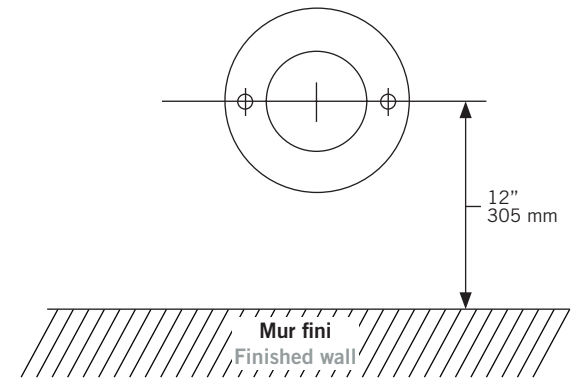

TOILETTE MONOPIÈCE
1-PIÈCE TOILET

PORCELAINE VITRIFIÉE
SYSTÈME DE DOUBLE CHASSE 3 OU 6 LITRES
BOUTON POUSSOIR CHROMÉ
PORCELAIN ENAMELLÉ
DUAL FLUSH SYSTEM 3 OR 6 LITRE
CHROME PUSH BUTTON

SANITAIRES / SANITARY WARE

Données techniques - RKN331
Technical Data - RKN331

Écrous de fixation 2 1/2" en nylon
2 1/2" nylon nuts

Conformes aux normes CSA B45 (62227)
Conform to the CSA B45 standard (62227)