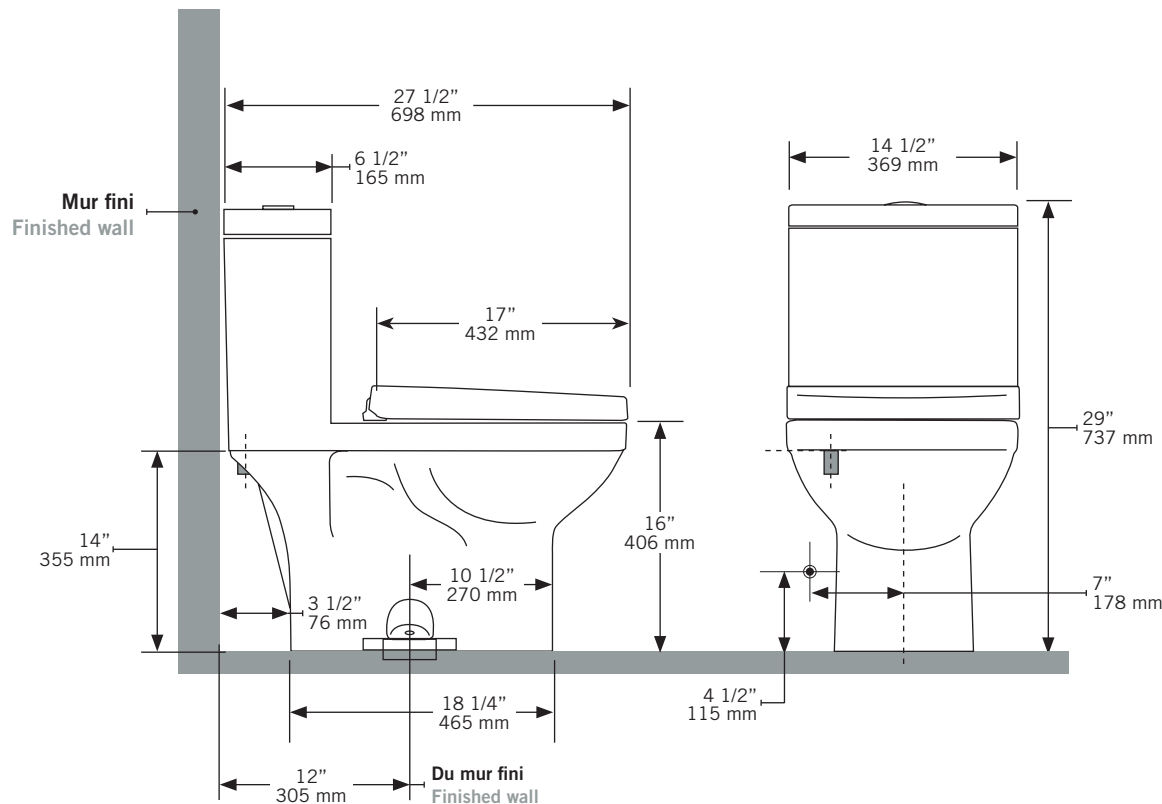

TOILETTE MONOPIÈCE
1-PIÈCE TOILET

PORCELAINE VITRIFIÉE
SYSTÈME DE DOUBLE CHASSE 3 OU 6 LITRES
BOUTON POUSSOIR CHROMÉ
PORCELAIN ENAMELLÉ
DUAL FLUSH SYSTEM 3 OR 6 LITRE
CHROME PUSH BUTTON

SANITAIRES / SANITARY WARE

Données techniques - RKN331
Technical Data - RKN331

Écrous de fixation 2 1/2" en nylon
2 1/2" nylon nuts

Conformes aux normes CSA B45 (62227)
Conform to the CSA B45 standard (62227)