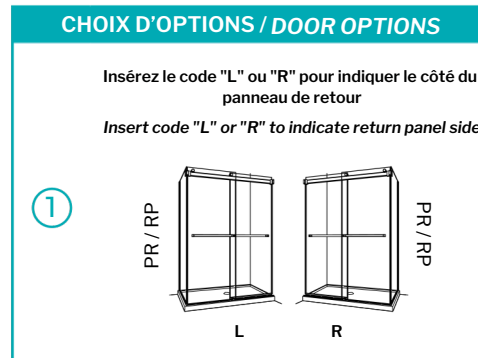

2 CÔTÉS / 2 SIDED

Vous devez indiquer si le panneau de retour sera à gauche ou droite en insérant L ou R.

You must indicate if the return panel will be on the left or right by inserting L or R.

NPUS4836 ①-__-40

NPUS4836 ①-__-80

NPUS4832 ①-__-40

NPUS5436 ①-__-40

NPUS5436 ①-__-80

NPUS5432 ①-__-40

NPUS6036 ①-__-40

NPUS6036 ①-__-80

NPUS6032 ①-__-40