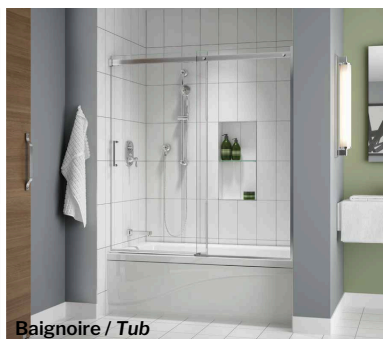

# APOLLO

À partir du 1<sup>er</sup> juillet 2025 \*\* / Valid from July 1st 2025\*\*

**NOUVEAU!**  
VERRE CLAIR 8mm  
NEW!  
CLEAR GLASS 8mm

Alcôve / In-line

2 côtés / 2 sided

Baignoire / Tub